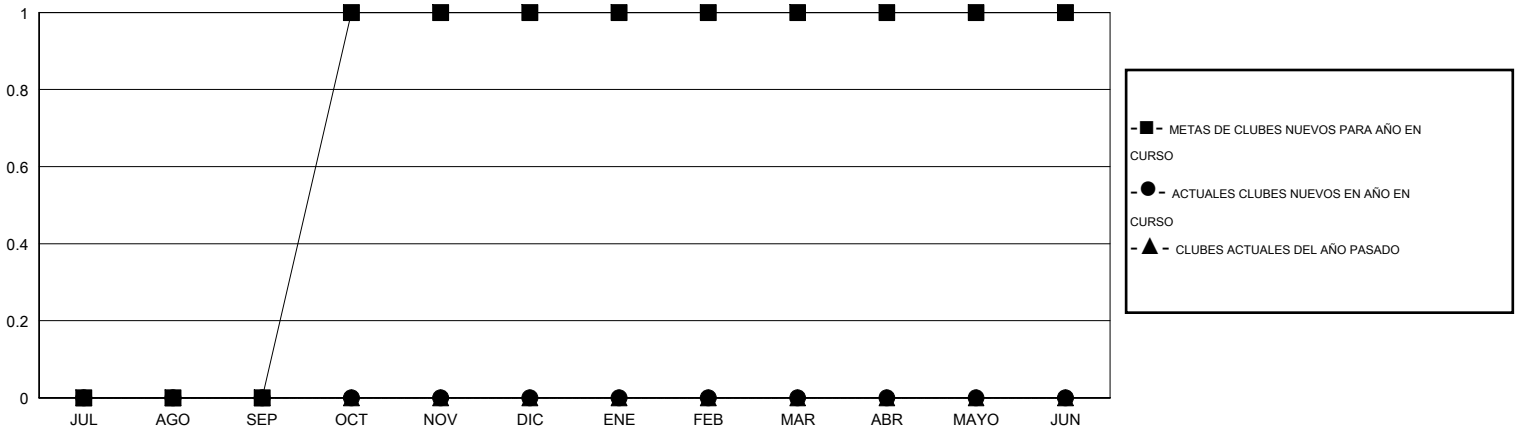

MONTHLY MEMBERSHIP PROGRESS REPORT

District S 1

Results as of: 4/30/2016

GMT: Pedro Marrello

UBICACIÓN BOLIVIA

GMT DE AE 3

Clubes					socios				
RESULTADOS DE 2015-2016					RESULTADOS DE 2015-2016				
TRIMESTRE	META DE CLUBES NUEVOS	NUEVOS CLUBES	CLUBES DADOS DE BAJA	GANANCIA/PÉRDIDA NETA	TRIMESTRE	META DE SOCIOS NUEVOS	SOCIOS FUNDADORES Y SOCIOS AÑADIDOS	SOCIOS DADOS DE BAJA	GANANCIA/PÉRDIDA NETA
JUL/AGO/SEP	0	0	0	0	JUL/AGO/SEP	-2	7	23	-16
OCT/NOV/DIC	1	0	0	0	OCT/NOV/DIC	38	18	20	-2
ENE/FEB/MAR	0	0	0	0	ENE/FEB/MAR	-2	4	15	-11
ABR/MAYO/JUN	0	0	0	0	ABR/MAYO/JUN	18	22	3	19

METAS Y CIFRA ACUMULATIVA DE CLUBES NUEVOS

METAS Y CIFRA ACUMULATIVA DE SOCIOS

CLUBES DADOS DE BAJA: 0	12 CLUBS OF 27 AÑADIERON 1 O MÁS SOCIOS NUEVOS	<u>DISTRIBUCIÓN POR SEXO</u>
		MASCULINO 235 (42.11%)
		FEMENINO 323 (57.89%)
<u>SOCIOS DADOS DE BAJA</u>	CLIC AQUÍ PARA DATOS DE SALUD DE CLUB	SOCIOS EN UNIDAD FAMILIAR 150
FALLECIDOS 9		CABEZA DE FAMILIA 67
CLUB CANCELADO 0		NO ES CABEZA DE FAMILIA 83
OTRO 52		
TOTAL 61		