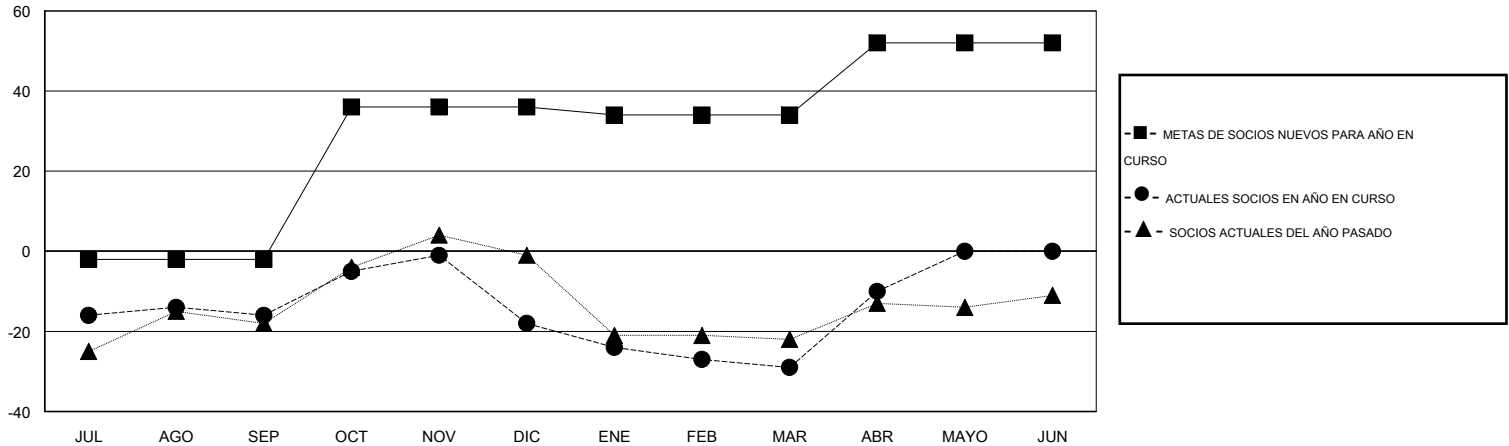

MONTHLY MEMBERSHIP PROGRESS REPORT

District S 1

Results as of: 4/30/2016

GMT: Pedro Marrello

UBICACIÓN BOLIVIA

GMT DE AE 3

Clubes					socios				
RESULTADOS DE 2015-2016					RESULTADOS DE 2015-2016				
TRIMESTRE	META DE CLUBES NUEVOS	NUEVOS CLUBES	CLUBES DADOS DE BAJA	GANANCIA/PÉRDIDA NETA	TRIMESTRE	META DE SOCIOS NUEVOS	SOCIOS FUNDADORES Y SOCIOS AÑADIDOS	SOCIOS DADOS DE BAJA	GANANCIA/PÉRDIDA NETA
JUL/AGO/SEP	0	0	0	0	JUL/AGO/SEP	-2	7	23	-16
OCT/NOV/DIC	1	0	0	0	OCT/NOV/DIC	38	18	20	-2
ENE/FEB/MAR	0	0	0	0	ENE/FEB/MAR	-2	4	15	-11
ABR/MAYO/JUN	0	0	0	0	ABR/MAYO/JUN	18	22	3	19

METAS Y CIFRA ACUMULATIVA DE CLUBES NUEVOS

METAS Y CIFRA ACUMULATIVA DE SOCIOS

CLUBES DADOS DE BAJA: 0	12 CLUBS OF 27 AÑADIERON 1 O MÁS SOCIOS NUEVOS	<u>DISTRIBUCIÓN POR SEXO</u>
		MASCULINO 235 (42.11%)
		FEMENINO 323 (57.89%)
<u>SOCIOS DADOS DE BAJA</u>	CLIC AQUÍ PARA DATOS DE SALUD DE CLUB	SOCIOS EN UNIDAD FAMILIAR 150
FALLECIDOS 9		CABEZA DE FAMILIA 67
CLUB CANCELADO 0		NO ES CABEZA DE FAMILIA 83
OTRO 52		
TOTAL 61		